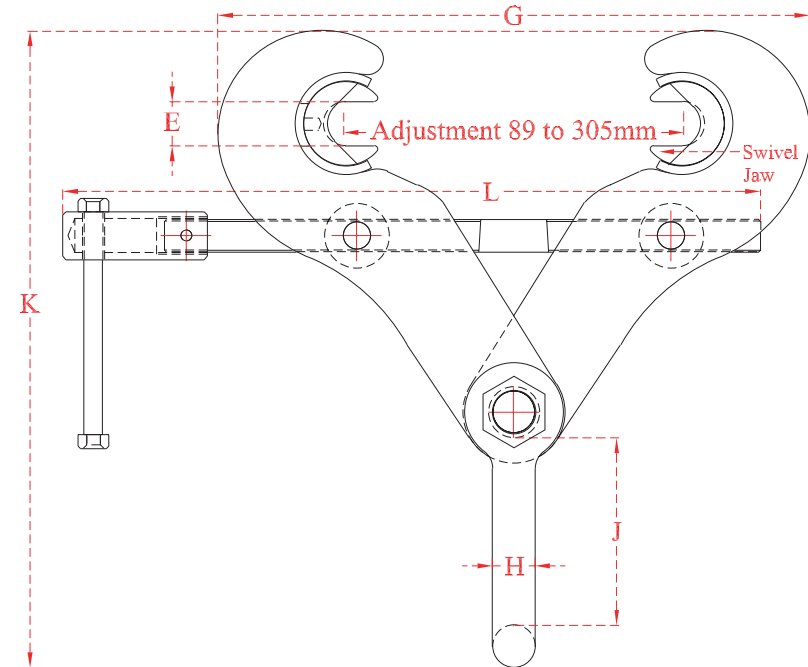

Worldwide Suppliers
of **Super Clamps**

Swivel Jaw SUPERCLAMP Adjustable Girderclamps

Swivel Jaw Adjusting Girderclamps

Model	WLL	Weight	Dimension									
			A	B	C	D	E	G	H	J	K	L
S5	3048kg	10kg	134	93	6	95	25.4	348	20	102	359	410
S5A	3048kg	14kg	134	116	10	116	25.4	348	25	110	375	410
S6	5080kg	14kg	134	116	10	116	25.4	348	25	110	375	410
S6A	5080kg	15.5kg	134	116	12.5	116	25.4	348	25	110	375	410
S11	10160kg	21.5kg	134	118	20	118	25.4	348	32	112	391	410