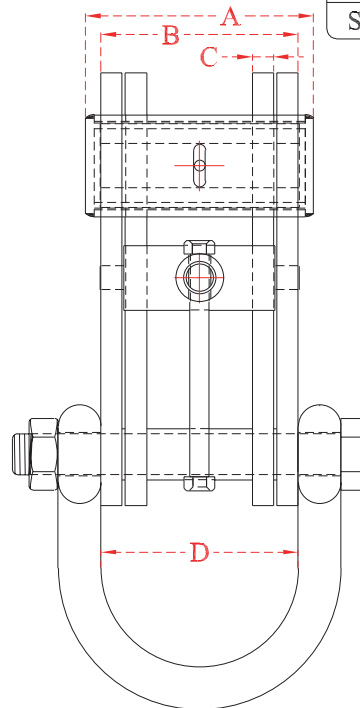

Worldwide Suppliers
of **Super Clamps**

Swivel Jaw SUPERCLAMP Adjustable Girderclamps

Swivel Jaw Adjusting Girderclamps

Model	WLL	Weight	Dimension									
			A	B	C	D	E	G	H	J	K	L
S5	3048kg	10kg	134	93	6	95	25.4	348	20	102	359	410
S5A	3048kg	14kg	134	116	10	116	25.4	348	25	110	375	410
S6	5080kg	14kg	134	116	10	116	25.4	348	25	110	375	410
S6A	5080kg	15.5kg	134	116	12.5	116	25.4	348	25	110	375	410
S11	10160kg	21.5kg	134	118	20	118	25.4	348	32	112	391	410