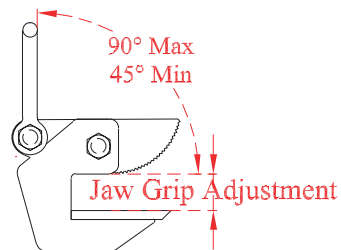

## Superclamp Horizontal Plate Lifting Clamps

	Dimension									
	A	B	C	D	E	G	H	J	K	
HPC 1	65	90	20	312	10	145	16	76	15	
HPC 2	65	90	20	140	10	168	16	76	15	
HPC 3	86	135	25	463	12.5	214	20	90	20	
HPC 4	86	135	25	523	12.5	271	20	90	20	

Model	WLL in Pairs	Jaw Grip Adjustment	Weight
HPC1	1524kg	0 to 38mm	6kg
HPC2	2032kg	0 to 50mm	7kg
HPC3	3048kg	0 to 76mm	14.5kg
HPC4	4064kg	0 to 101mm	20.5kg