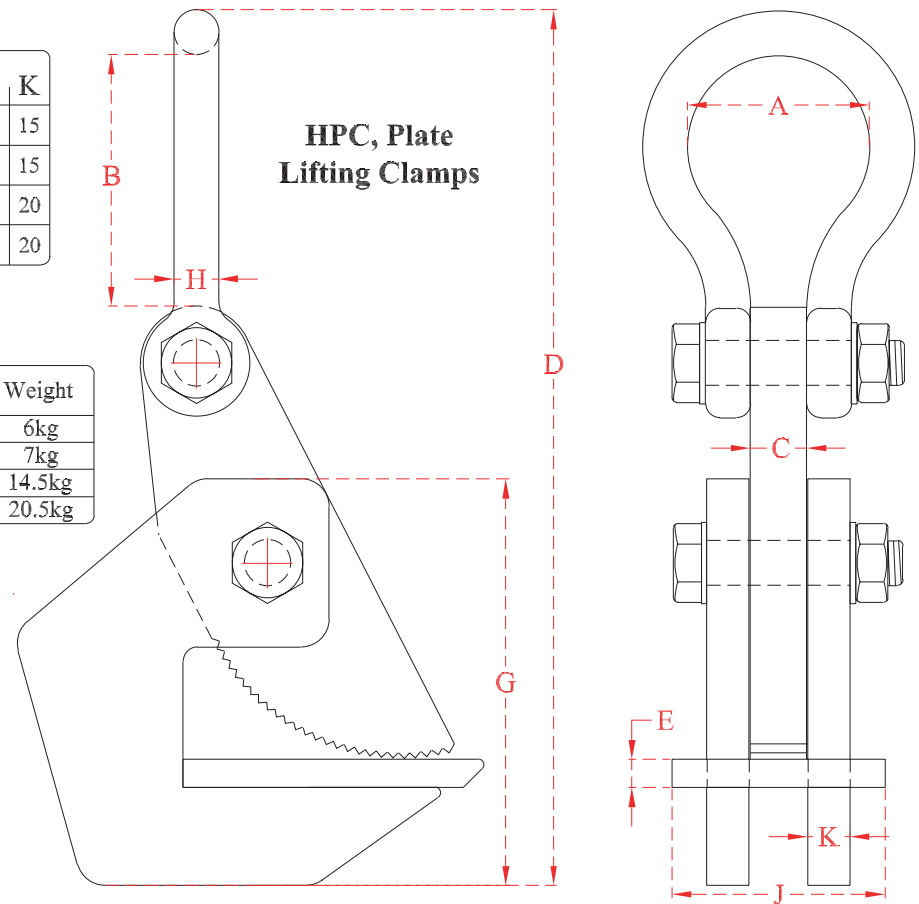

## Superclamp Horizontal Plate Lifting Clamps

	Dimension									
	A	B	C	D	E	G	H	J	K	
HPC 1	65	90	20	312	10	145	16	76	15	
HPC 2	65	90	20	140	10	168	16	76	15	
HPC 3	86	135	25	463	12.5	214	20	90	20	
HPC 4	86	135	25	523	12.5	271	20	90	20	

Model	WLL in Pairs	Jaw Grip Adjustment	Weight
HPC1	1524kg	0 to 38mm	6kg
HPC2	2032kg	0 to 50mm	7kg
HPC3	3048kg	0 to 76mm	14.5kg
HPC4	4064kg	0 to 101mm	20.5kg